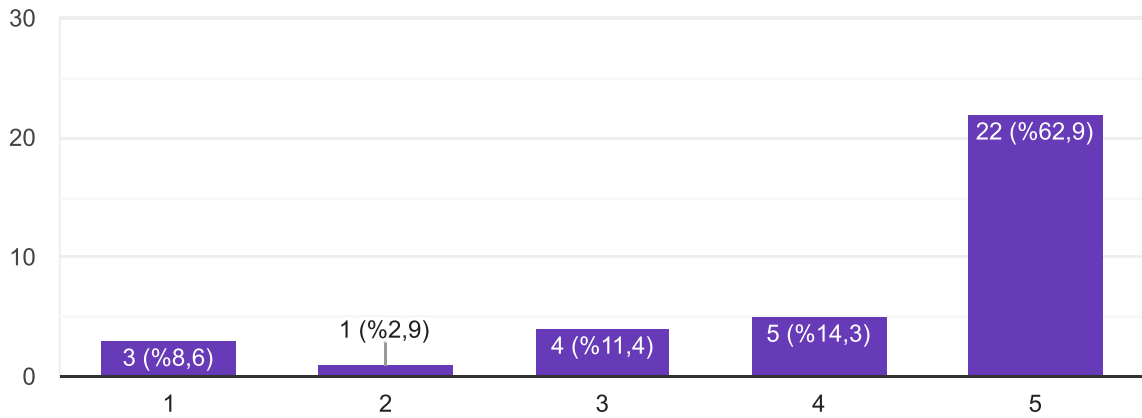

Kopyala

35 yanıt

Bölüm İdari personelinin öğrencilere karşı tutum ve davranışları olumludur

Kopyala

35 yanıt

İhtiyaç duyduğumda danışmanıma rahatlıkla ulaşabilirim.

Kopyala

35 yanıt