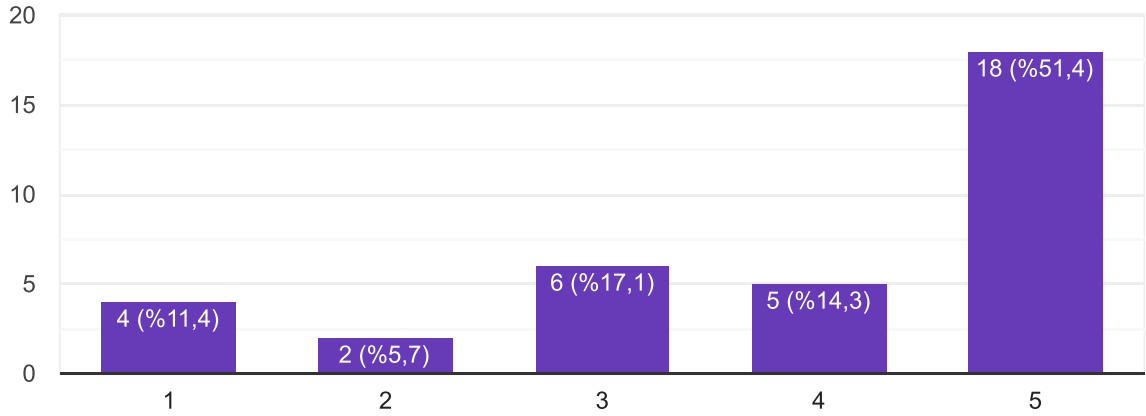

Bölüm Hakkındaki Düşünceleriniz