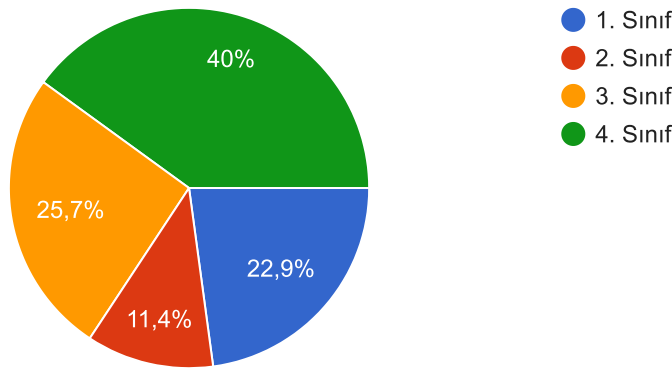

# T.C. Tarsus Üniversitesi, Uygulamalı Bilimler Fakültesi, Finans ve Bankacılık Bölümü Öğrenci Memnuniyet Anketi ( 2022-2023 Bahar Dönemi)

35 yanıt

[Analiz bilgilerini yayınla](#)

Sınıfınız

[Kopyala](#)

35 yanıt

## Yönetim ve Öğretim Elemanları Hakkında Değerlendirme

İhtiyaç duyduğumda Bölüm Yönetimine rahatlıkla ulaşabilirim.

[Kopyala](#)

35 yanıt

Bölüm Yönetimi ihtiyaç duyduğum bilgiyi/belgeyi doğru ve hızlı bir şekilde tarafıma iletir.

Kopyala

35 yanıt

Bölüm İdari personelinin öğrencilere karşı tutum ve davranışları olumludur

Kopyala

35 yanıt

İhtiyaç duyduğumda danışmanıma rahatlıkla ulaşabilirim.

Kopyala

35 yanıt