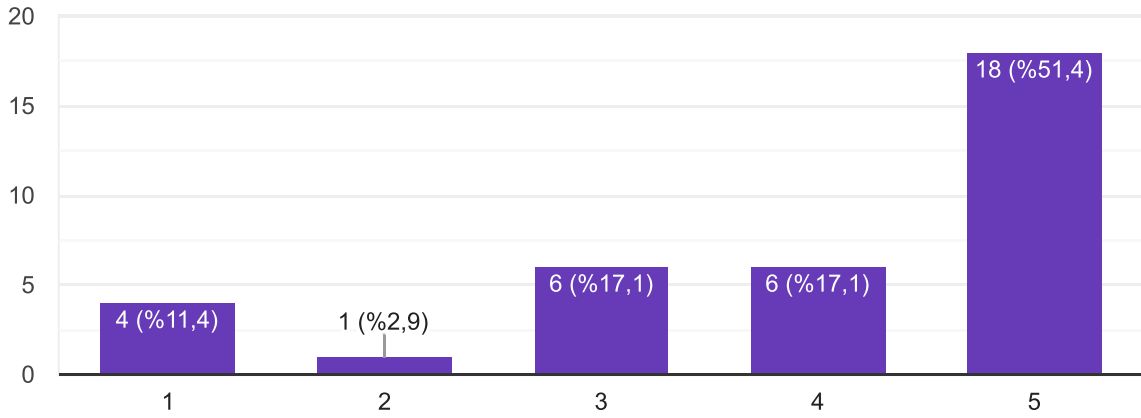

Görüşlerimin bölüm yönetimi tarafından dikkate alındığını düşünüyorum.

Kopyala

35 yanıt